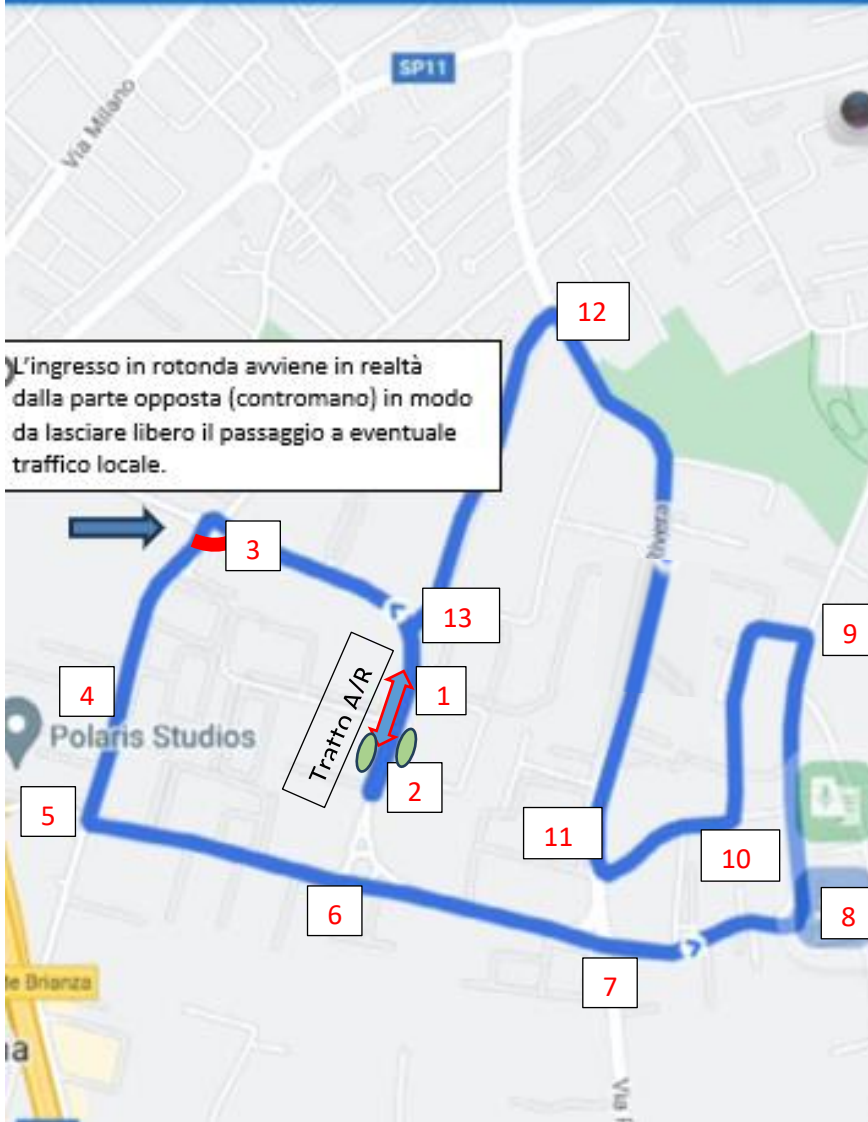

← Percorso

Percorso gara Carate Brianza 2024  
Con aggiunta allungo prima variante

2024-01-29	Durata	Distanza	Media/Max
11:11:33	00:10:48	4,94km	27,4/49,3km/h
Min	Massimo	Su	Giù
262m	290m	110m	110m

1. Partenza/arrivo Via Lombardia n. 22 (Ingresso merci Brianza Plastica)
2. Inversione prima della rotonda ritorno in Via Lombardia per Vicinale dell'Immacolata
3. Alla rotonda a sx ingresso contromano Via della Valle
4. Proseguire dritto per Polaris
5. A sx Via Piemonte
6. Alla rotonda proseguire dritto per Via Lombardia
7. All'incrocio proseguire dritto in leggera salita in Via del Valà
8. Incrocio a sinistra Via Cristoforo Colombo
9. Dopo il dosso a sx in Via Tiziano
10. Allo stop a dx Via del Valà
11. Allo stop a dx Via Rivera verso Brianza Plastica
12. A sx Via Lombardia
13. Stop a sx contromano via Lombardia verso l'arrivo (punto 1).

Aree rifornimento